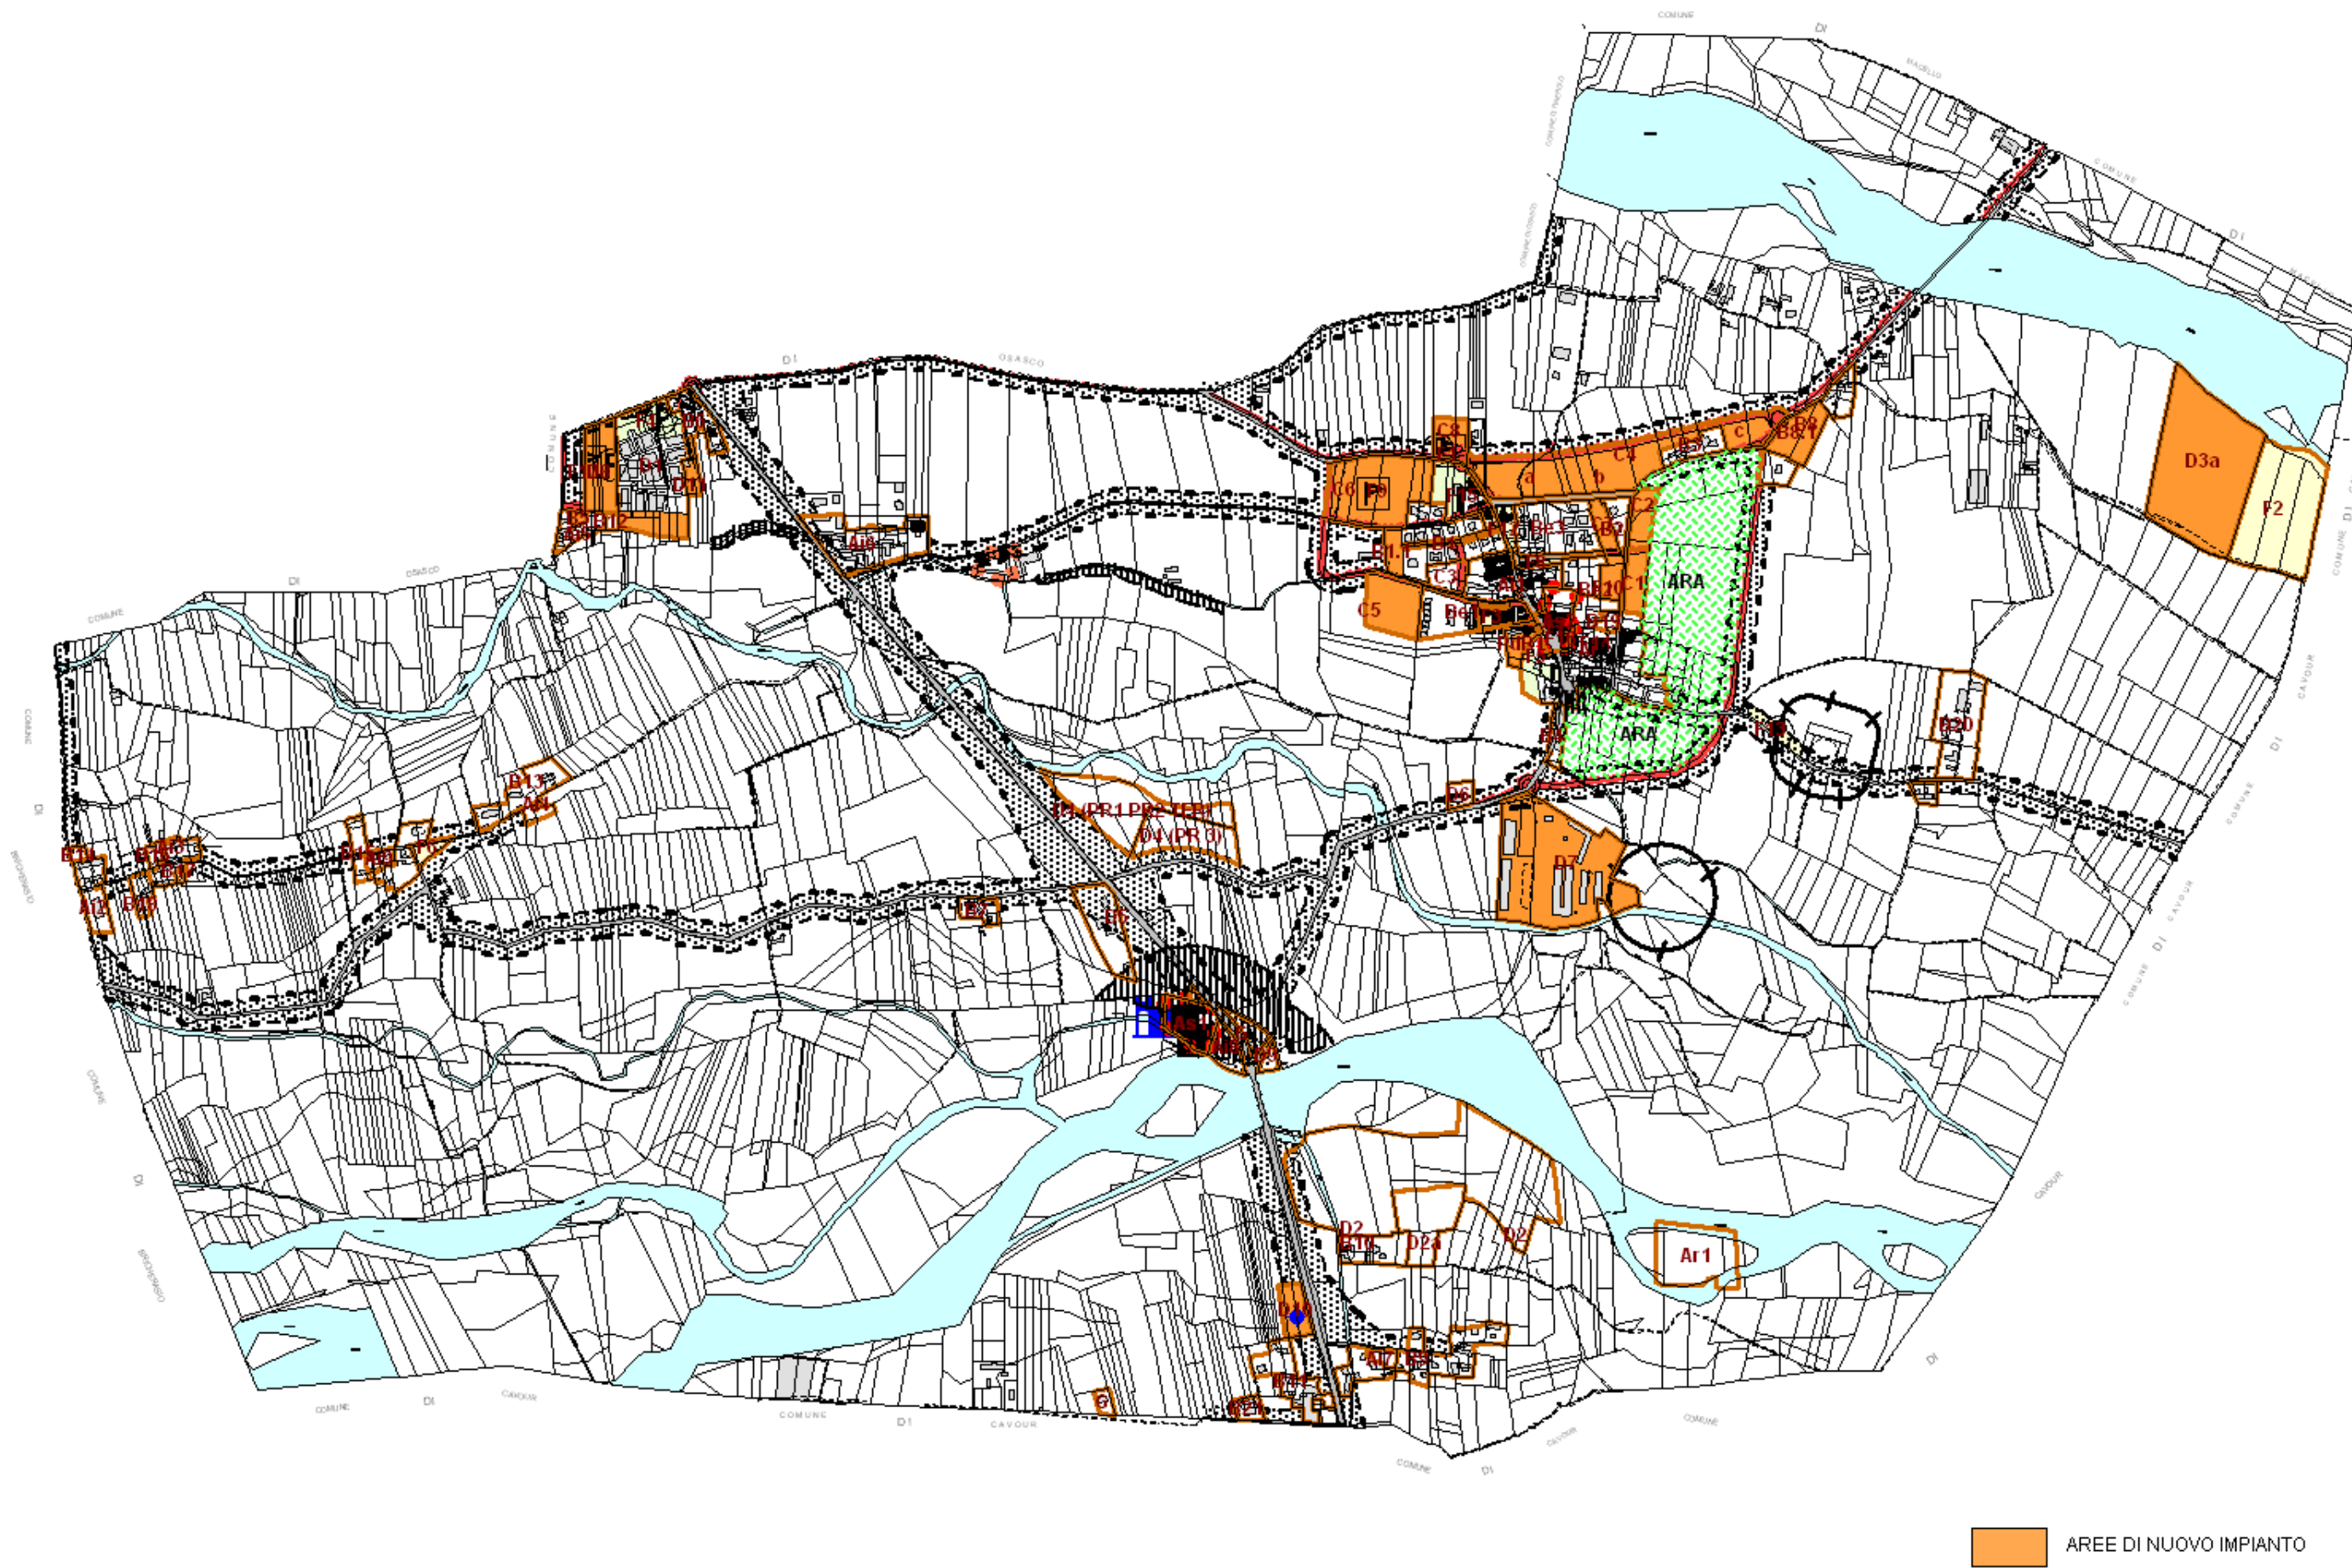

SCHEMA
VARIANTE GENERALE E REVISIONE DEL P.R.G.C.
COMUNE DI GARZIGLIANA

AREE DI NUOVO IMPIANTO